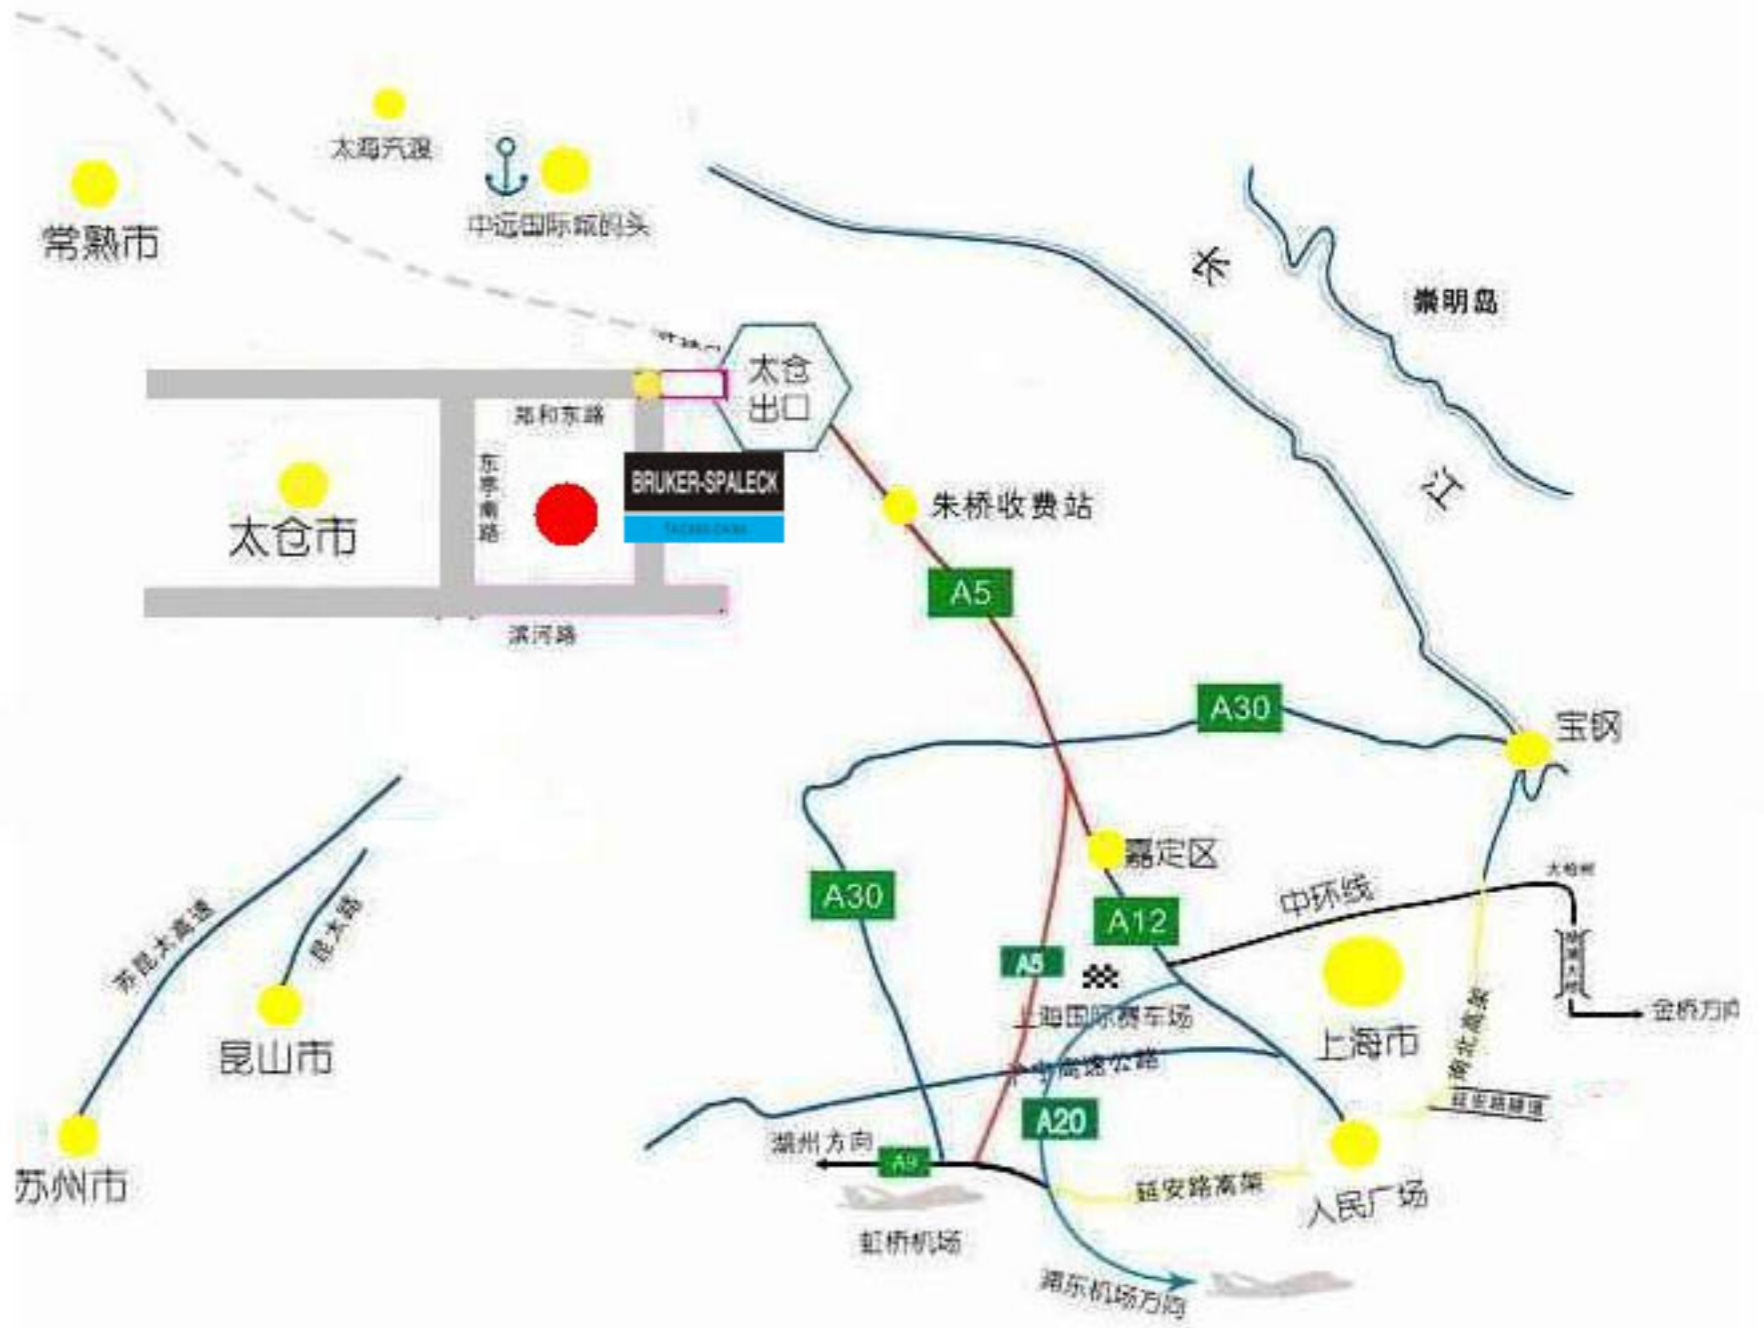

太仓城区图

- 古北虹桥40分钟
- 太仓市区6分钟
- 嘉定15分钟
- 昆山20分钟
- 苏州40分钟
- 无锡40分钟
- 虹桥机场30分钟
- 浦东机场1小时